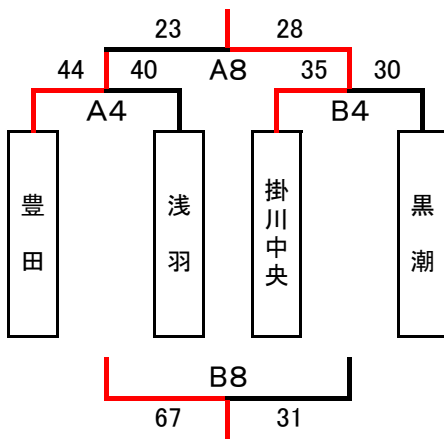

# 平成30年度 第28回磐田会長杯(決勝トーナメント)

平成31年 2月 24日(日)

会場

竜洋体育館

男子

## 1~4位グループ