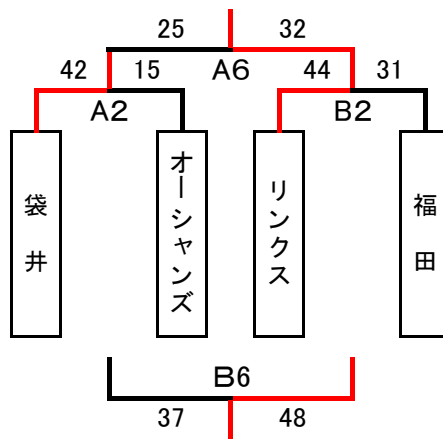

5~8位グループ

順位	
1位	掛川中央
2位	豊田
3位	浅羽
4位	黒潮
5位	リンクス
6位	袋井
7位	福田
8位	オーシャonz

女子