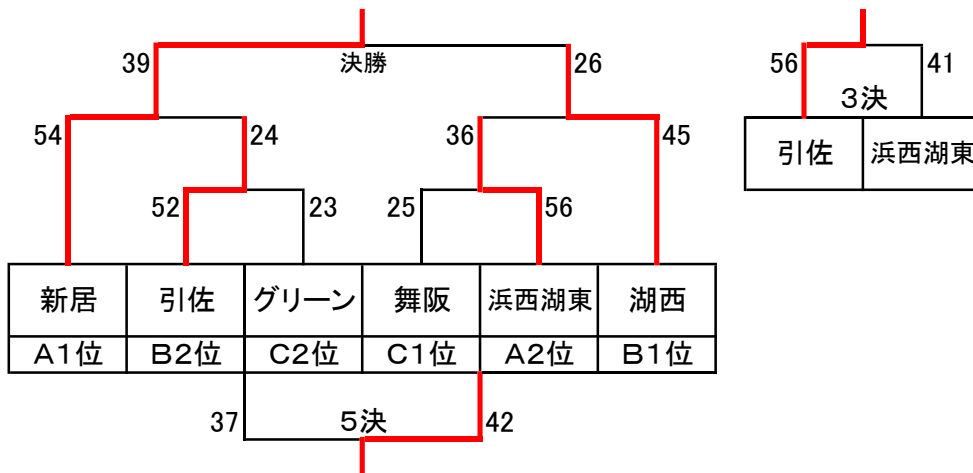

平成30年度 天竜浜名湖地区 冬季5年生大会

<男子>

【1日目】 2/17 (日)、 会場：舞阪小学校

【Aブロック】

	新居	篠原	浜西湖東
新居		69-21 ○	64-38 ○
篠原	21-69 ×		22-56 ○
浜西湖東	38-64 ×	56-22 ○	

【Bブロック】

	引佐	湖西	入野
引佐		34-42 ×	74-14 ○
湖西	42-34 ○		65-13 ○
入野	14-74 ×	13-65 ×	

【Cブロック】

	舞阪	雄踏	グリーン
舞阪		57-36 ○	46-40 ○
雄踏	36-57 ×		29-61 ×
グリーン	40-46 ×	61-29 ○	

【2日目】 2/24 (日)、 会場：中瀬小学校

【1位～6位トーナメント】

【7、8位リーグ】

	篠原	入野	雄踏
篠原		55-43 ○	52-27 ○
入野	43-55 ×		38-32 ○
雄踏	27-52 ×	32-38 ×	

- 1位 新居
- 2位 湖西
- 3位 引佐
- 4位 浜西湖東
- 5位 舞阪
- 6位 グリーンキッズ
- 7位 篠原
- 8位 入野