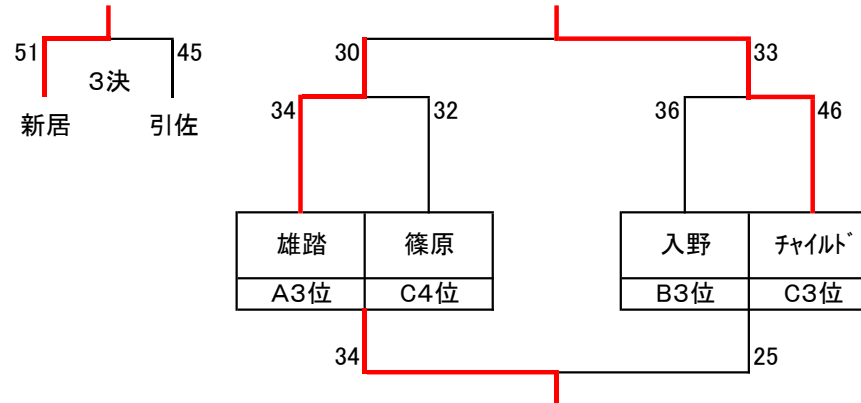

Cブロック

( 2/24 会場 : プライムアースEVエナジー )

<1~6位決定戦>

<7.8位決定戦>

- 1位 湖西
- 2位 グリーンキッズ
- 3位 新居
- 4位 引佐
- 5位 舞阪
- 6位 浜松西
- 7位 チャイルト\*
- 8位 雄踏