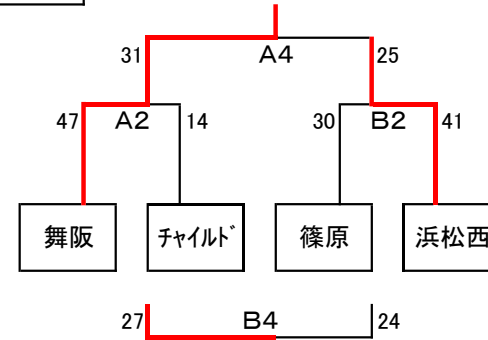

平成30年度 天竜浜名湖地区冬季5年生大会 女子

<女子>

(2/17 会場 : プライムアースEVエナジー)

Aブロック

	湖西	雄踏	引佐
湖西		59-33 ○	72-21 ○
雄踏	33-59 ×		27-44 ×
引佐	21-72 ×	44-27 ○	

Bブロック

	新居	入野	GK
新居		42-25 ○	25-35 ×
入野	25-42 ×		11-56 ×
GK	35-25 ○	56-11 ○	

Cブロック

(2/24 会場 : プライムアースEVエナジー)