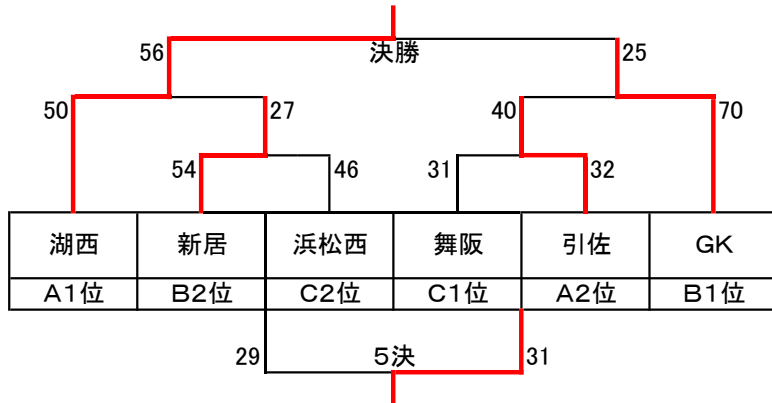

平成30年度 天竜浜名湖地区冬季5年生大会 女子

<女子>

( 2/17 会場 : プライムアースEVエナジー )

Aブロック

	湖西	雄踏	引佐
湖西		59-33 ○	72-21 ○
雄踏	33-59 ×		27-44 ×
引佐	21-72 ×	44-27 ○	

Bブロック

	新居	入野	GK
新居		42-25 ○	25-35 ×
入野	25-42 ×		11-56 ×
GK	35-25 ○	56-11 ○	

Cブロック

( 2/24 会場 : プライムアースEVエナジー )

<1~6位決定戦>

<7.8位決定戦>

- 1位 湖西
- 2位 グリーンキッズ
- 3位 新居
- 4位 引佐
- 5位 舞阪
- 6位 浜松西
- 7位 チャイルト\*
- 8位 雄踏