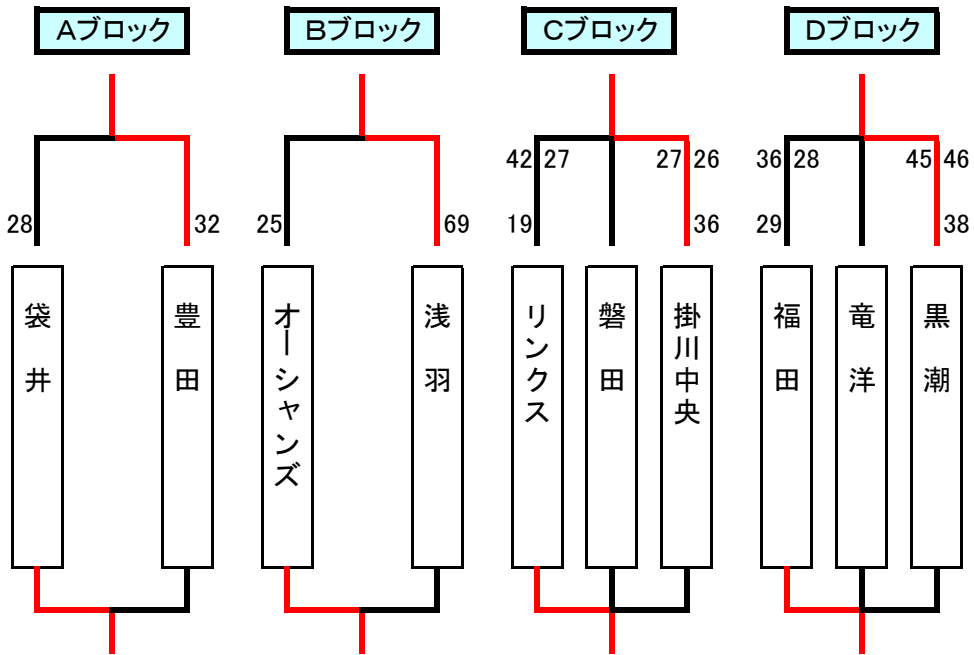

平成30年度 第28回理事長杯 予選

平成31年 2月17日(日)

会場: 白羽小・浅羽東小

男子

女子