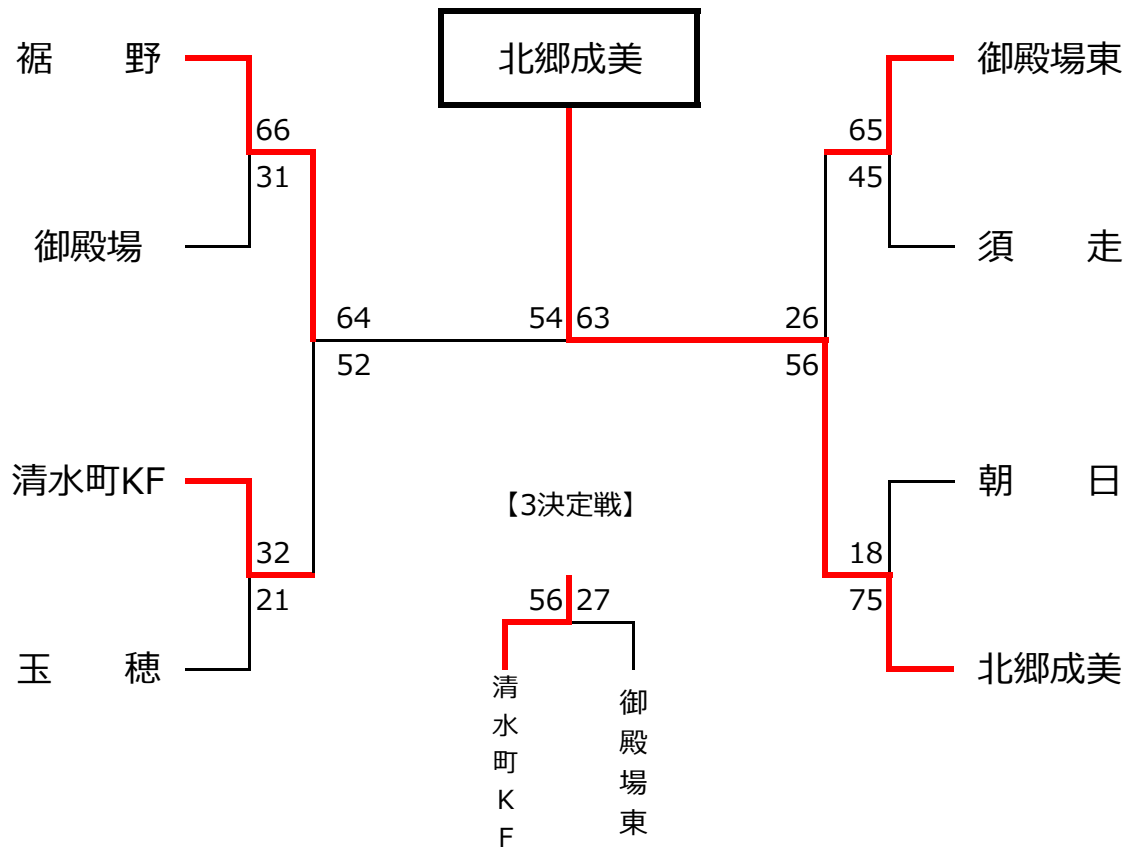

大会名：駿東地区_新人戦_女子決勝トーナメント

◆決勝

北郷成美 63	[12 - 23 16 - 11 21 - 11 14 - 9 -]	54 裾野
---------	---	--	---	-------

◆準決勝

裾野 64	[18 - 12 19 - 12 14 - 12 13 - 16 -]	52 清水町KF
-------	---	---	---	----------

北郷成美 56	[16 - 8 16 - 2 12 - 4 12 - 12 -]	26 御殿場東
---------	---	--	---	---------

【5-6位決定戦】

【7-8位決定戦】

【最終順位】

1位	北郷成美
2位	裾野
3位	清水町KF
4位	御殿場東

5位	玉穂
6位	朝日
7位	御殿場
8位	須走