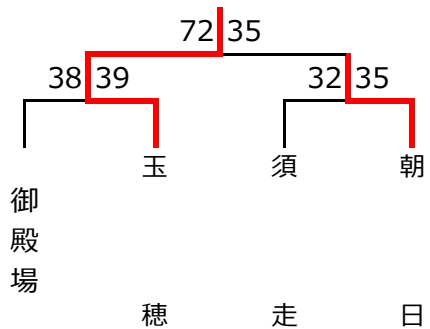

大会名：駿東地区_新人戦_女子決勝トーナメント

◆決勝

北郷成美 63	[	12 - 23 16 - 11 21 - 11 14 - 9 -	]	54 裾野

◆準決勝

裾野 64	[	18 - 12 19 - 12 14 - 12 13 - 16 -	]	52 清水町KF

北郷成美 56	[	16 - 8 16 - 2 12 - 4 12 - 12 -	]	26 御殿場東

【5-6位決定戦】

【7-8位決定戦】

【最終順位】

1位	北郷成美
2位	裾野
3位	清水町KF
4位	御殿場東

5位	玉穂
6位	朝日
7位	御殿場
8位	須走