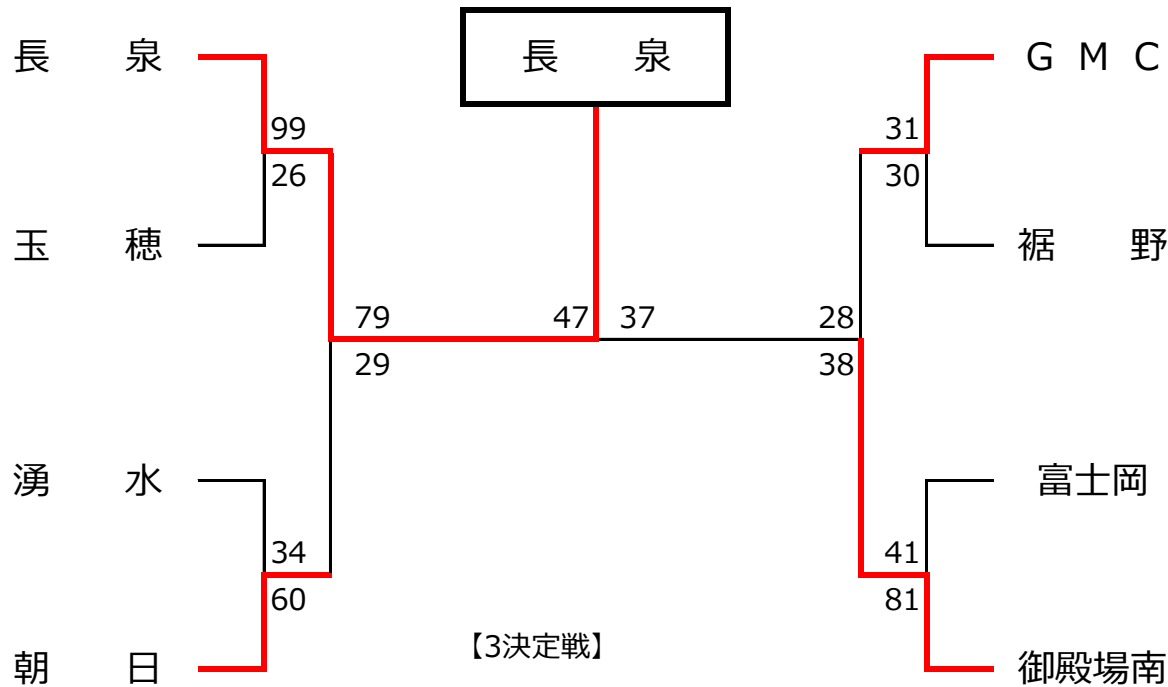

大会名：パナホームカップ_駿東地区男子決勝トーナメント

【3決定戦】

【5-6位決定戦】

【7-8位決定戦】

◆決 勝

長 泉 47	<table border="1"> <tr><td>16 - 9</td></tr> <tr><td>12 - 10</td></tr> <tr><td>11 - 11</td></tr> <tr><td>8 - 7</td></tr> <tr><td>-</td></tr> </table>	16 - 9	12 - 10	11 - 11	8 - 7	-	37	御殿場南
16 - 9								
12 - 10								
11 - 11								
8 - 7								
-								

◆準決勝

長 泉 79	<table border="1"> <tr><td>20 - 6</td></tr> <tr><td>22 - 13</td></tr> <tr><td>21 - 6</td></tr> <tr><td>16 - 4</td></tr> <tr><td>-</td></tr> </table>	20 - 6	22 - 13	21 - 6	16 - 4	-	29	朝 日
20 - 6								
22 - 13								
21 - 6								
16 - 4								
-								

御殿場南 38	<table border="1"> <tr><td>10 - 10</td></tr> <tr><td>9 - 4</td></tr> <tr><td>7 - 4</td></tr> <tr><td>12 - 10</td></tr> <tr><td>-</td></tr> </table>	10 - 10	9 - 4	7 - 4	12 - 10	-	28	G M C
10 - 10								
9 - 4								
7 - 4								
12 - 10								
-								

【最終順位】

1位	長 泉
2位	御殿場南
3位	朝 日
4位	G M C

5位	裾 野
6位	湧 水
7位	玉 穂
8位	富士岡