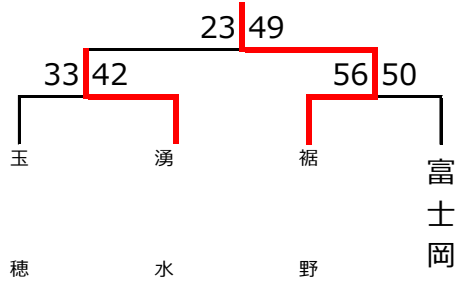

大会名：パナホームカップ_駿東地区男子決勝トーナメント

【3決定戦】

【5-6位決定戦】

【7-8位決定戦】

◆決 勝

長 泉 47	<table border="1"> <tr><td>16 - 9</td></tr> <tr><td>12 - 10</td></tr> <tr><td>11 - 11</td></tr> <tr><td>8 - 7</td></tr> <tr><td>-</td></tr> </table>	16 - 9	12 - 10	11 - 11	8 - 7	-	37	御殿場南
16 - 9								
12 - 10								
11 - 11								
8 - 7								
-								

◆準決勝

長 泉 79	<table border="1"> <tr><td>20 - 6</td></tr> <tr><td>22 - 13</td></tr> <tr><td>21 - 6</td></tr> <tr><td>16 - 4</td></tr> <tr><td>-</td></tr> </table>	20 - 6	22 - 13	21 - 6	16 - 4	-	29	朝 日
20 - 6								
22 - 13								
21 - 6								
16 - 4								
-								

御殿場南 38	<table border="1"> <tr><td>10 - 10</td></tr> <tr><td>9 - 4</td></tr> <tr><td>7 - 4</td></tr> <tr><td>12 - 10</td></tr> <tr><td>-</td></tr> </table>	10 - 10	9 - 4	7 - 4	12 - 10	-	28	G M C
10 - 10								
9 - 4								
7 - 4								
12 - 10								
-								