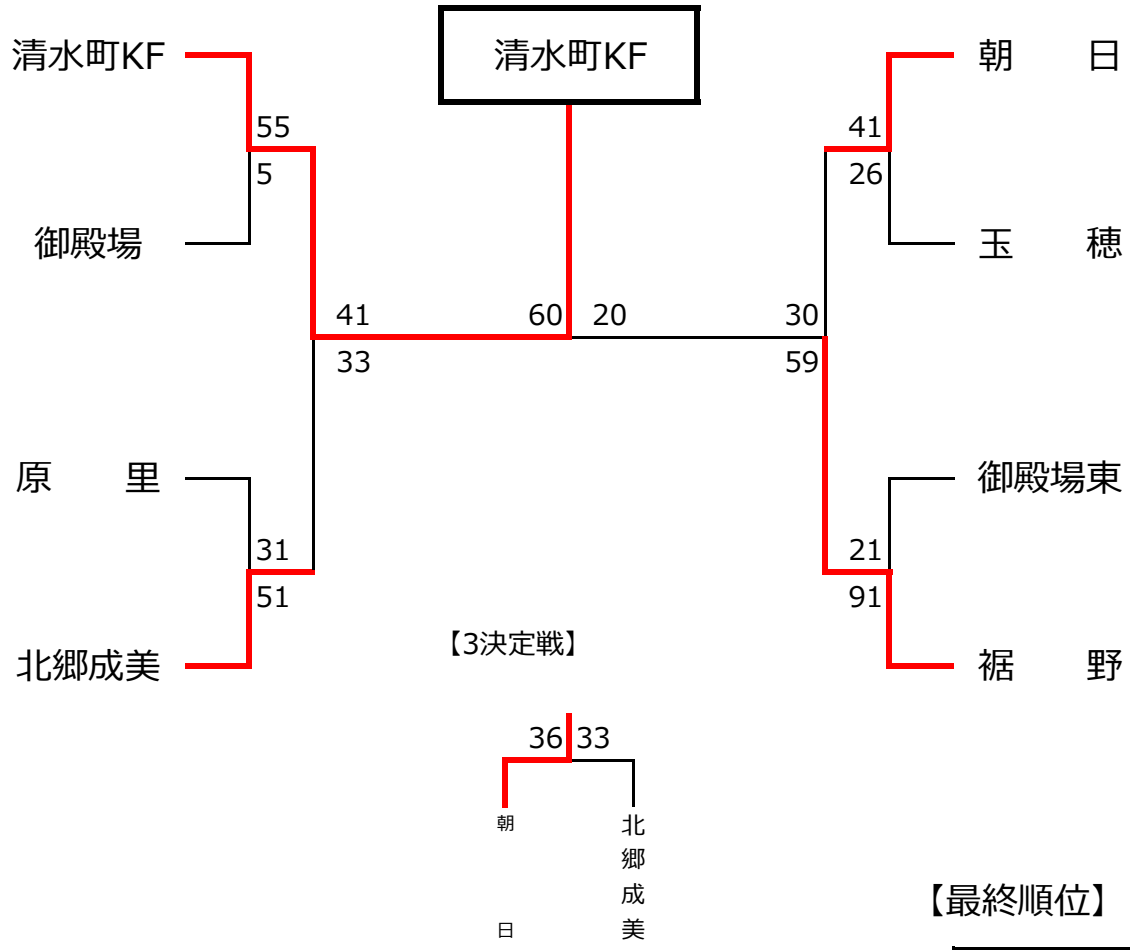

# 大会名：パナホームカップ\_駿東地区女子決勝トーナメント

◆決勝

清水町KF	60	21 - 4	20	裾野
		13 - 6		
		14 - 2		
		12 - 8		
		-		

◆準決勝

清水町KF	41	16 - 6	33	北郷成美
		12 - 7		
		7 - 9		
		6 - 11		

裾野	59	17 - 11	30	朝日
		14 - 4		
		13 - 11		
		15 - 4		

【最終順位】

1位	清水町KF
2位	裾野
3位	朝日
4位	北郷成美

5位	原里
6位	玉穂
7位	御殿場
8位	御殿場東

【5-6位決定戦】

【7-8位決定戦】