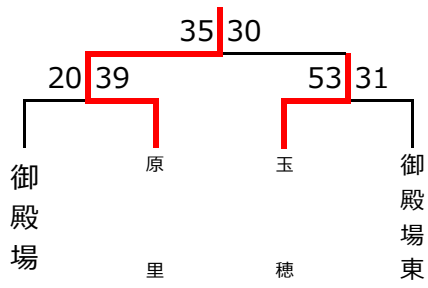

# 大会名：パナホームカップ\_駿東地区女子決勝トーナメント

◆決勝

清水町KF	60	21 - 4	20	裾野
		13 - 6		
		14 - 2		
		12 - 8		
		-		

◆準決勝

清水町KF	41	16 - 6	33	北郷成美
		12 - 7		
		7 - 9		
		6 - 11		

裾野	59	17 - 11	30	朝日
		14 - 4		
		13 - 11		
		15 - 4		

【最終順位】

1位	清水町KF
2位	裾野
3位	朝日
4位	北郷成美

5位	原里
6位	玉穂
7位	御殿場
8位	御殿場東

【5-6位決定戦】

【7-8位決定戦】