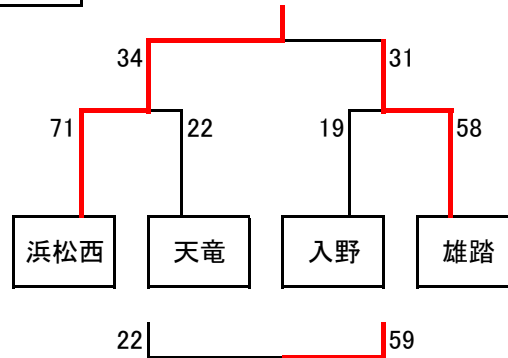

平成30年度 天竜浜名湖地区県協会長杯 予選・決勝組合せ

<女子> (5/6 会場 : 引佐総合体育館)

Aブロック

	湖西	舞阪	引佐	順位
湖西		45-34	79-24	1
舞阪	34-45		46-15	2
引佐	24-79	15-46		3

Bブロック

Cブロック

(5/13 会場 : 雄踏小学校)

<1~6位決定戦>

<7.8位決定戦>

- 1位 湖西
- 2位 浜松西
- 3位 雄踏
- 4位 舞阪
- 5位 グリーンキッズ
- 6位 新居
- 7位 篠原
- 8位 入野