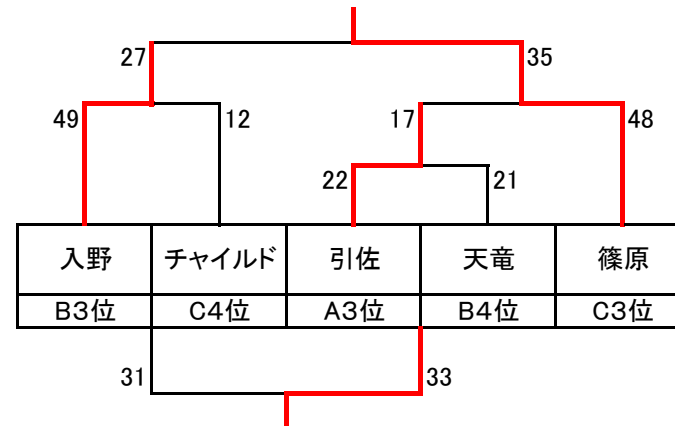

平成30年度 天竜浜名湖地区県協会長杯 予選・決勝組合せ

<女子> (5/6 会場 : 引佐総合体育館)

Aブロック

	湖西	舞阪	引佐	順位
湖西		45-34	79-24	1
舞阪	34-45		46-15	2
引佐	24-79	15-46		3

Bブロック

Cブロック

(5/13 会場 : 雄踏小学校)

<1~6位決定戦>

<7.8位決定戦>

- 1位 湖西
- 2位 浜松西
- 3位 雄踏
- 4位 舞阪
- 5位 グリーンキッズ
- 6位 新居
- 7位 篠原
- 8位 入野