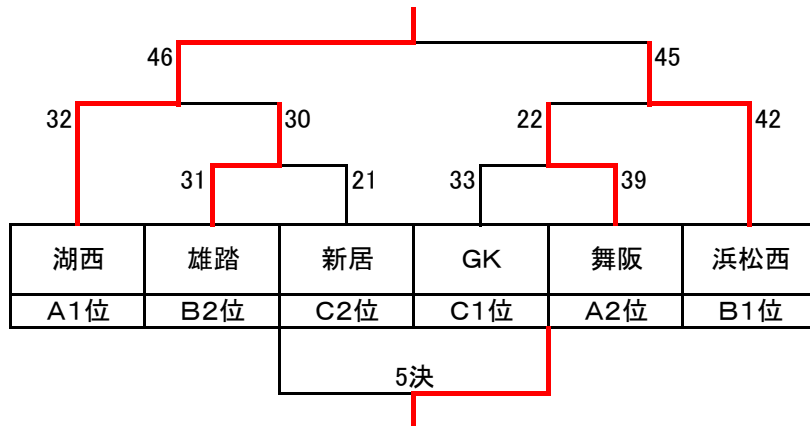

平成30年度 天竜浜名湖地区県協会長杯 予選・決勝組合せ

<女子> (5/6 会場 : 引佐総合体育館)

Aブロック

	湖西	舞阪	引佐	順位
湖西		45-34	79-24	1
舞阪	34-45		46-15	2
引佐	24-79	15-46		3

Bブロック

Cブロック

(5/13 会場 : 雄踏小学校)

<1~6位決定戦>

<7.8位決定戦>

- 1位 湖西
- 2位 浜松西
- 3位 雄踏
- 4位 舞阪
- 5位 グリーンキッズ
- 6位 新居
- 7位 篠原
- 8位 入野