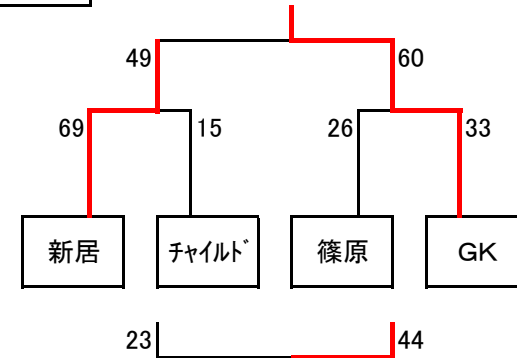

平成30年度 天竜浜名湖地区県協会長杯 予選・決勝組合せ

<女子> (5/6 会場 : 引佐総合体育館)

Aブロック

	湖西	舞阪	引佐	順位
湖西		45-34	79-24	1
舞阪	34-45		46-15	2
引佐	24-79	15-46		3

Bブロック

Cブロック

(5/13 会場 : 雄踏小学校)

<1~6位決定戦>

<7.8位決定戦>

- 1位 湖西
- 2位 浜松西
- 3位 雄踏
- 4位 舞阪
- 5位 グリーンキッズ
- 6位 新居
- 7位 篠原
- 8位 入野