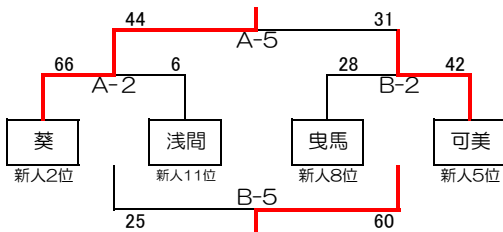

H30春季浜松地区6年生大会 男子組合せ

◆参加チーム（12チーム）

相生、葵、有玉、飯田、可美、蒲、江南、曳馬、浅間、芳川北、与進、レイカーズ

◆組合せ

予選：5月13日
会場：可美総合センター

Aブロック

Cブロック

Bブロック

※各ブロック上位2位以上は、1位～6位決定戦トーナメントへ
各ブロック3位以下は7・8位決定戦トーナメントへ

順位決定戦：5月20日

会場：可美小学校

<1～6位決定戦>

順位	
1	蒲
2	葵
3	可美
4	有玉
5	与進
6	江南
7	芳川北
8	曳馬
9	レイカーズ
10	飯田
11	浅間
12	相生

3位決定戦

5位決定戦

<7～12位決定戦>