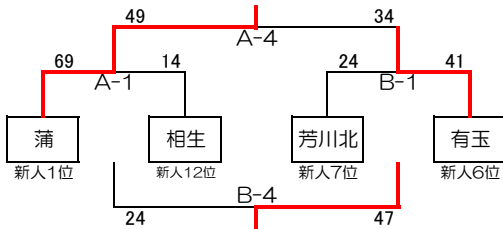

H30春季浜松地区6年生大会 男子組合せ

◆参加チーム（12チーム）

相生、葵、有玉、飯田、可美、蒲、江南、曳馬、浅間、芳川北、与進、レイカーズ

◆組合せ

予選：5月13日
会場：可美総合センター

Aブロック

Cブロック

Bブロック

※各ブロック上位2位以上は、1位～6位決定戦トーナメントへ
各ブロック3位以下は7・8位決定戦トーナメントへ

順位決定戦：5月20日

会場：可美小学校

<1～6位決定戦>

順位	
1	蒲
2	葵
3	可美
4	有玉
5	与進
6	江南
7	芳川北
8	曳馬
9	レイカーズ
10	飯田
11	浅間
12	相生

3位決定戦

5位決定戦

<7～12位決定戦>