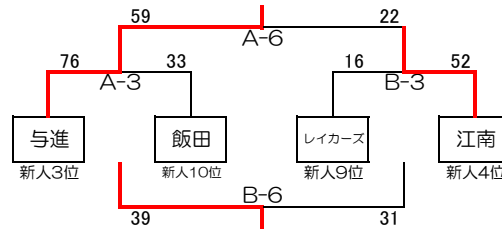

H30春季浜松地区6年生大会 男子組合せ

◆参加チーム（12チーム）

相生、葵、有玉、飯田、可美、蒲、江南、曳馬、浅間、芳川北、与進、レイカーズ

◆組合せ

予選：5月13日
会場：可美総合センター

Aブロック

Cブロック

Bブロック

※各ブロック上位2位以上は、1位～6位決定戦トーナメントへ
各ブロック3位以下は7・8位決定戦トーナメントへ

順位決定戦：5月20日

会場：可美小学校

<1～6位決定戦>

順位	
1	蒲
2	葵
3	可美
4	有玉
5	与進
6	江南
7	芳川北
8	曳馬
9	レイカーズ
10	飯田
11	浅間
12	相生

3位決定戦

5位決定戦

<7～12位決定戦>