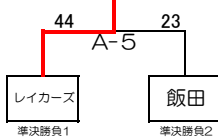

H30春季浜松地区6年生大会 男子組合せ

◆参加チーム（12チーム）

相生、葵、有玉、飯田、可美、蒲、江南、曳馬、浅間、芳川北、与進、レイカーズ

◆組合せ

予選：5月13日
会場：可美総合センター

Aブロック

Cブロック

Bブロック

※各ブロック上位2位以上は、1位～6位決定戦トーナメントへ
各ブロック3位以下は7・8位決定戦トーナメントへ

順位決定戦：5月20日

会場：可美小学校

<1～6位決定戦>

順位	
1	蒲
2	葵
3	可美
4	有玉
5	与進
6	江南
7	芳川北
8	曳馬
9	レイカーズ
10	飯田
11	浅間
12	相生

3位決定戦

5位決定戦

<7～12位決定戦>

9位決定戦

11位決定戦