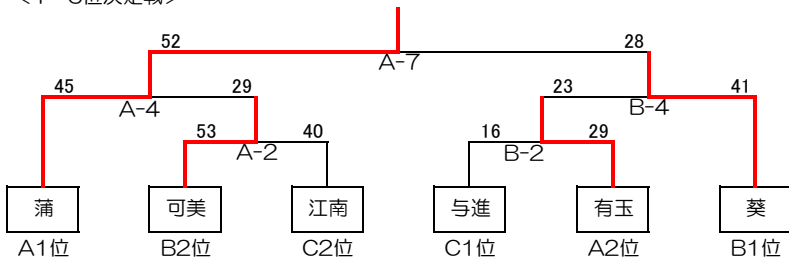

H30春季浜松地区6年生大会 男子組合せ

◆参加チーム（12チーム）

相生、葵、有玉、飯田、可美、蒲、江南、曳馬、浅間、芳川北、与進、レイカーズ

◆組合せ

予選：5月13日
会場：可美総合センター

Aブロック

Cブロック

Bブロック

※各ブロック上位2位以上は、1位～6位決定戦トーナメントへ
各ブロック3位以下は7・8位決定戦トーナメントへ

順位決定戦：5月20日

会場：可美小学校

<1～6位決定戦>

順位	
1	蒲
2	葵
3	可美
4	有玉
5	与進
6	江南
7	芳川北
8	曳馬
9	レイカーズ
10	飯田
11	浅間
12	相生

3位決定戦

5位決定戦

<7～12位決定戦>