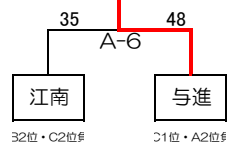

※各ブロック上位2位以上は、1位～6位決定戦トーナメントへ
各ブロック3位以下は7・8位決定戦トーナメントへ

順位決定戦：5月20日

会場：可美小学校

<1～6位決定戦>

順位	
1	蒲
2	葵
3	可美
4	有玉
5	与進
6	江南
7	芳川北
8	曳馬
9	レイカーズ
10	飯田
11	浅間
12	相生

3位決定戦

5位決定戦

<7～12位決定戦>

9位決定戦

11位決定戦