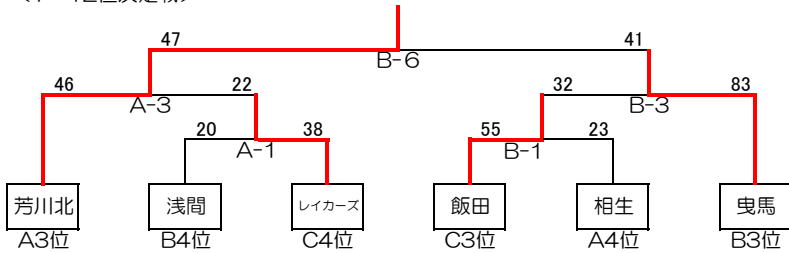

H30春季浜松地区6年生大会 男子組合せ

◆参加チーム（12チーム）

相生、葵、有玉、飯田、可美、蒲、江南、曳馬、浅間、芳川北、与進、レイカーズ

◆組合せ

予選：5月13日
会場：可美総合センター

Aブロック

Cブロック

Bブロック

※各ブロック上位2位以上は、1位～6位決定戦トーナメントへ
各ブロック3位以下は7・8位決定戦トーナメントへ

順位決定戦：5月20日

会場：可美小学校

<1～6位決定戦>

順位	
1	蒲
2	葵
3	可美
4	有玉
5	与進
6	江南
7	芳川北
8	曳馬
9	レイカーズ
10	飯田
11	浅間
12	相生

3位決定戦

5位決定戦

<7～12位決定戦>

9位決定戦

11位決定戦