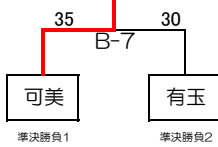

※各ブロック上位2位以上は、1位～6位決定戦トーナメントへ
各ブロック3位以下は7・8位決定戦トーナメントへ

順位決定戦：5月20日

会場：可美小学校

<1～6位決定戦>

順位	
1	蒲
2	葵
3	可美
4	有玉
5	与進
6	江南
7	芳川北
8	曳馬
9	レイカーズ
10	飯田
11	浅間
12	相生

3位決定戦

5位決定戦

<7～12位決定戦>

9位決定戦

11位決定戦