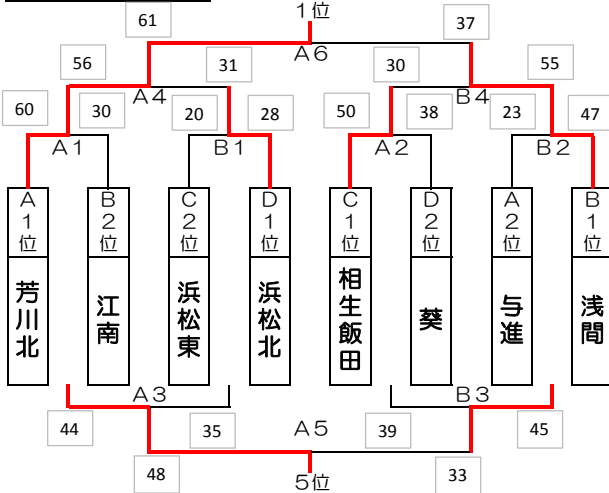

予選：5月 13日(日) ※各リーグ1位・2位は決勝トーナメントに出場
※各リーグ3位・オープン参加は交流戦に出場

Aリーグ(相生小会場)

	芳川北	龍禅寺	与進	曳馬	順位
芳川北	-	53-21 80	54-26 60	66-21 10	1
龍禅寺	18-5 30	-	19-7 80	22-5 50	4
与進	26-5 40	78-1 90	-	50-2 70	2
曳馬	21-6 60	55-2 20	27-5 00	-	3

Bリーグ(可美小会場)

	新津	浅間	可美	江南	順位
新津	-	30-5 50	65-2 60	43-4 60	3
浅間	55-3 00	-	64-3 10	53-3 20	1
可美	26-6 50	31-6 40	-	32-5 80	4
江南	46-4 30	32-5 30	58-3 20	-	2

Cリーグ(相生小会場)

	相生飯田	浜松東	佐藤	和田東	順位
相生飯田	-	64-3 10	73-3 90	112-23 0	1
浜松東	31-6 40	-	61-2 20	82-1 00	2
佐藤	39-7 30	22-6 10	-	64-1 50	3
和田東	23-112 0	10-8 20	15-6 40	-	4

Dリーグ(可美小会場)

	浜松北	葵	有玉	蒲	順位
浜松北	-	45-4 00	106-9 90	99-1 00	1
葵	40-4 50	-	90-2 20	93-2 70	2
有玉	9-10 60	22-9 00	-	52-2 90	3
蒲	10-9 90	27-9 30	29-5 20	-	4

決勝：5月 20日(日)

※1~8位までがパナホームカップシード獲得

会場：可美総合センター

- | 順位 | チーム名 |
|----|------|
| 1 | 芳川北 |
| 2 | 浅間 |
| 3 | 相生飯田 |
| 4 | 浜松北 |
| 5 | 江南 |
| 6 | 与進 |
| 7 | 葵 |
| 8 | 浜松東 |
| 9 | 新津 |
| 10 | 曳馬 |
| 11 | 佐藤 |
| 12 | 有玉 |
| 13 | 可美 |
| 14 | 龍禅寺 |
| 15 | 蒲 |
| 16 | 和田東 |

交流戦：5月 20日(日)

会場：中郡小