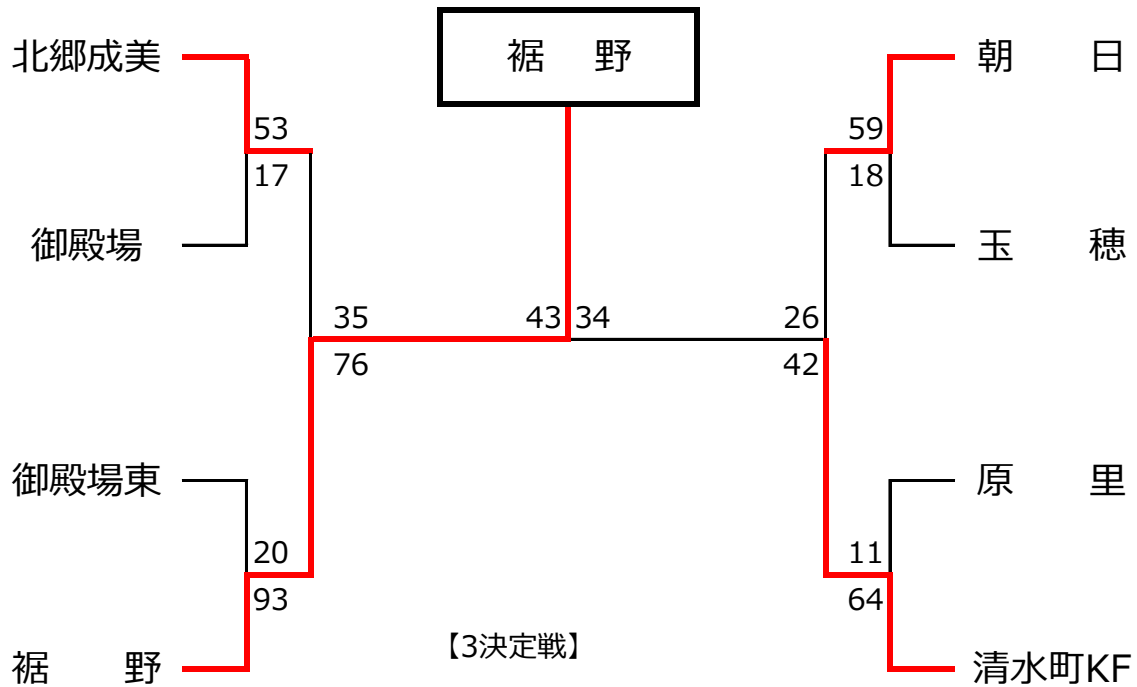

2017年度_新人戦_駿東地区女子決勝トーナメント

【3決定戦】

【5-6位決定戦】

【7-8位決定戦】

◆決勝

裾野	43	<table border="1" style="display: inline-table; vertical-align: middle;"> <tr><td>10 - 8</td></tr> <tr><td>4 - 6</td></tr> <tr><td>16 - 8</td></tr> <tr><td>13 - 12</td></tr> <tr><td>-</td></tr> </table>	10 - 8	4 - 6	16 - 8	13 - 12	-	34	清水町KF
10 - 8									
4 - 6									
16 - 8									
13 - 12									
-									

◆準決勝

裾野	76	<table border="1" style="display: inline-table; vertical-align: middle;"> <tr><td>24 - 9</td></tr> <tr><td>10 - 10</td></tr> <tr><td>23 - 4</td></tr> <tr><td>19 - 12</td></tr> <tr><td>-</td></tr> </table>	24 - 9	10 - 10	23 - 4	19 - 12	-	35	北郷成美
24 - 9									
10 - 10									
23 - 4									
19 - 12									
-									

清水町KF	42	<table border="1" style="display: inline-table; vertical-align: middle;"> <tr><td>14 - 5</td></tr> <tr><td>5 - 9</td></tr> <tr><td>11 - 4</td></tr> <tr><td>12 - 8</td></tr> <tr><td>-</td></tr> </table>	14 - 5	5 - 9	11 - 4	12 - 8	-	26	朝日
14 - 5									
5 - 9									
11 - 4									
12 - 8									
-									