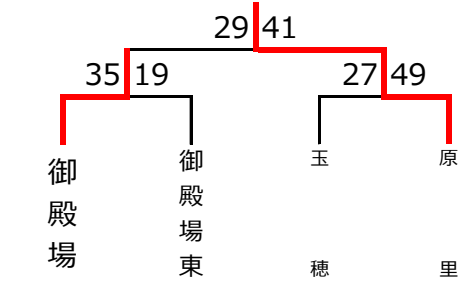

2017年度_新人戦_駿東地区女子決勝トーナメント

【3決定戦】

【5-6位決定戦】

【7-8位決定戦】

◆決勝

裾野	43	<table border="1" style="display: inline-table; vertical-align: middle;"> <tr><td>10 - 8</td></tr> <tr><td>4 - 6</td></tr> <tr><td>16 - 8</td></tr> <tr><td>13 - 12</td></tr> <tr><td>-</td></tr> </table>	10 - 8	4 - 6	16 - 8	13 - 12	-	34	清水町KF
10 - 8									
4 - 6									
16 - 8									
13 - 12									
-									

◆準決勝

裾野	76	<table border="1" style="display: inline-table; vertical-align: middle;"> <tr><td>24 - 9</td></tr> <tr><td>10 - 10</td></tr> <tr><td>23 - 4</td></tr> <tr><td>19 - 12</td></tr> <tr><td>-</td></tr> </table>	24 - 9	10 - 10	23 - 4	19 - 12	-	35	北郷成美
24 - 9									
10 - 10									
23 - 4									
19 - 12									
-									

清水町KF	42	<table border="1" style="display: inline-table; vertical-align: middle;"> <tr><td>14 - 5</td></tr> <tr><td>5 - 9</td></tr> <tr><td>11 - 4</td></tr> <tr><td>12 - 8</td></tr> <tr><td>-</td></tr> </table>	14 - 5	5 - 9	11 - 4	12 - 8	-	26	朝日
14 - 5									
5 - 9									
11 - 4									
12 - 8									
-									